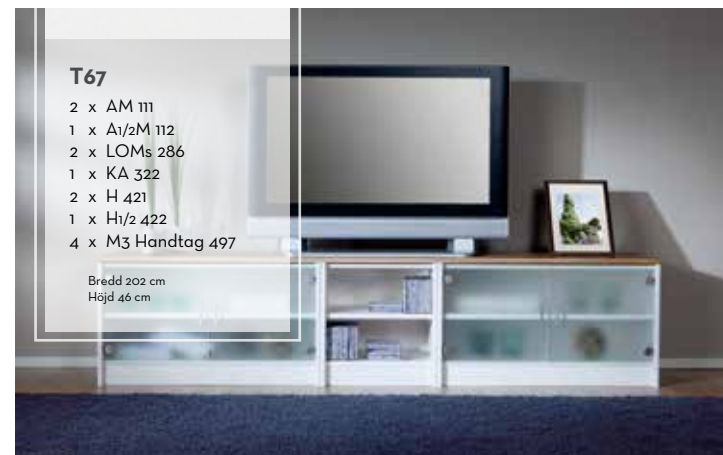

T67

- 2 x AM 111
- 1 x A1/2M 112
- 2 x LOMs 286
- 1 x KA 322
- 2 x H 421
- 1 x H1/2 422
- 4 x M3 Handtag 497

Bredd 202 cm
Höjd 46 cm